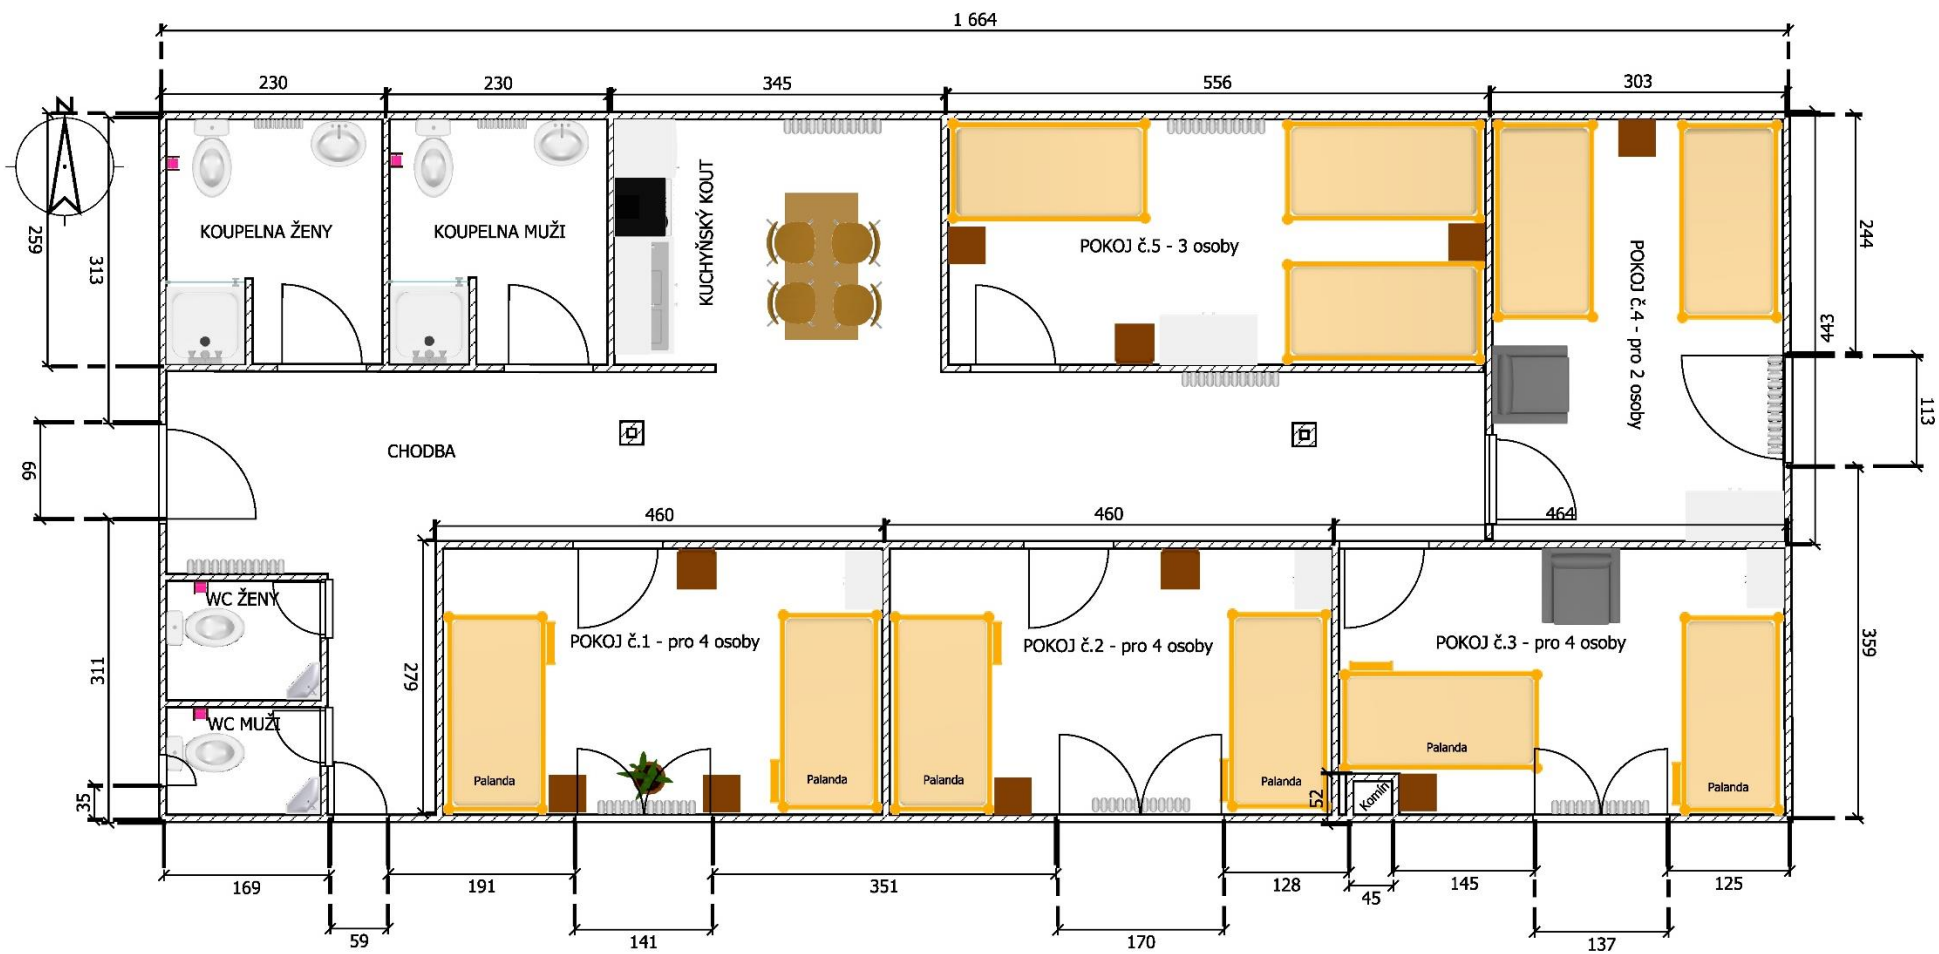

FK Uhlířské Janovice, z.s.

NÁVRH NA VYUŽITÍ PŮDNÍCH PROSTOR NAD KLUBOVNOU

Obsah:

1	NÁVRH ROZLOŽENÍ POKOJŮ	1
2	VIZUALIZACE	2

Zpracoval: Jan Soudek

Datum: 29. 12. 2019

1 Návrh rozložení pokojů

2 Vizualizace